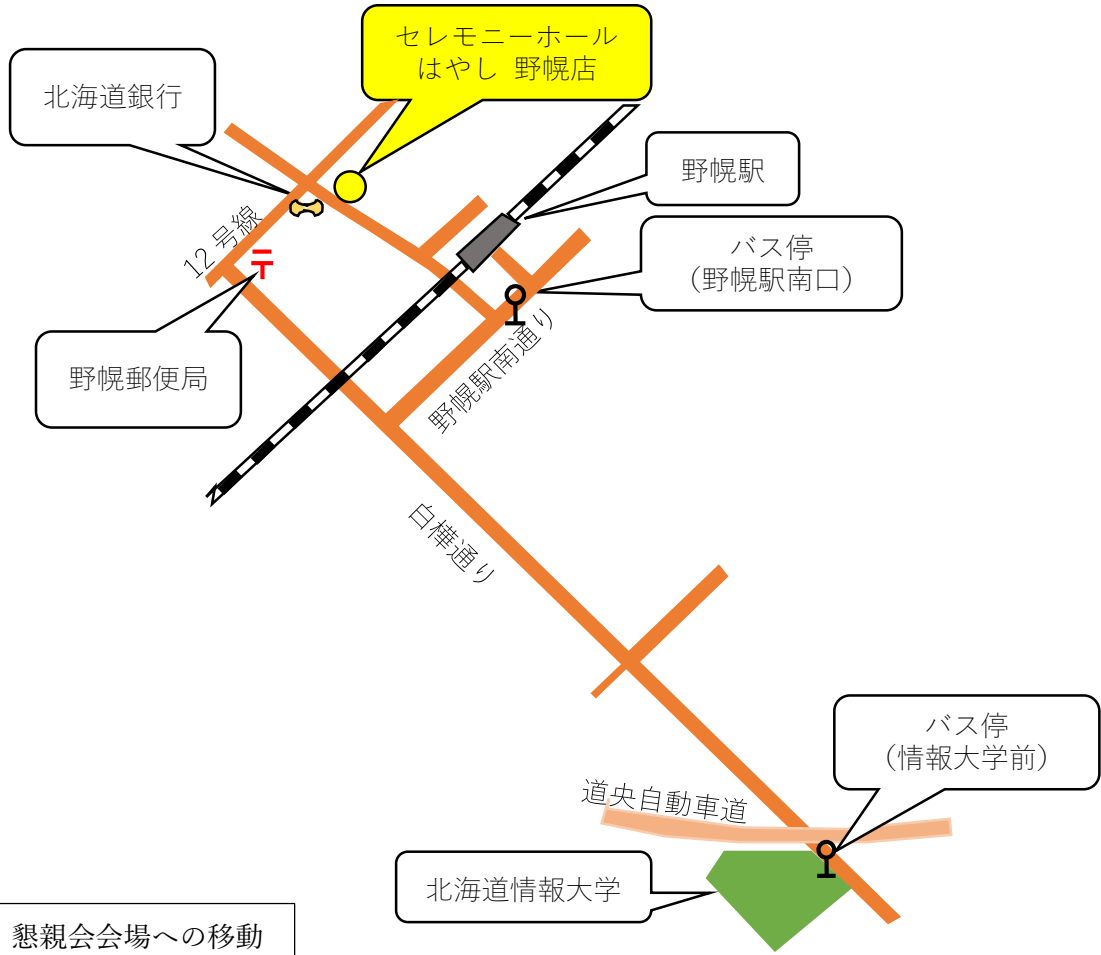

精密工学会北海道支部 学術講演会
講演会会場 (北海道情報大学) 案内図

校舎1号館 (1階 入口 順路)

校舎1号館 2階 (受付、総会会場、ランチョンセミナー室)

講堂、eDCタワーへの通路 (講演会会場)

e D Cタワー7階

商議員会室、審査員室、事務局、アルバイト控室

e D Cタワー10階

懇談室

懇親会会場
(セレモニーホール はやし 野幌店)

懇親会会場への移動

タクシー (約 10 分)
安全永楽交通 011-385-6000
江別ハイヤー 011-846-6000
山崎ハイヤー 011-382-2020

バス (新札幌) (野幌駅南口で下車、乗車時間 6 分)
情報大学前バス停発 16:35 17:37

徒歩 約 30 分 (情報大学～はやし野幌店)

ポスターセッションレイアウト