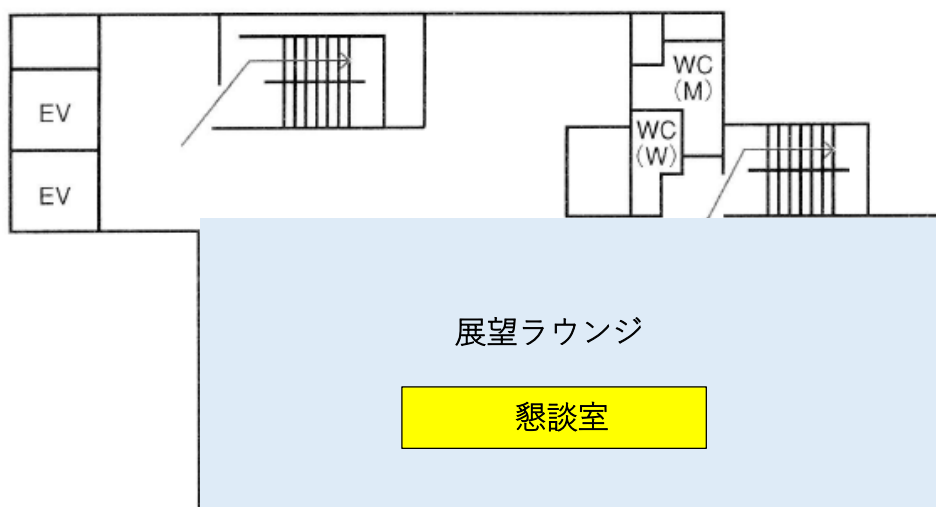

精密工学会北海道支部 学術講演会
講演会会場 (北海道情報大学) 案内図

校舎1号館 (1階 入口 順路)

校舎1号館 2階 (受付、総会会場、ランチョンセミナー室)

講堂、eDCタワーへの通路 (講演会会場)

e D Cタワー7階

商議員会室、審査員室、事務局、アルバイト控室

e D Cタワー10階

懇談室