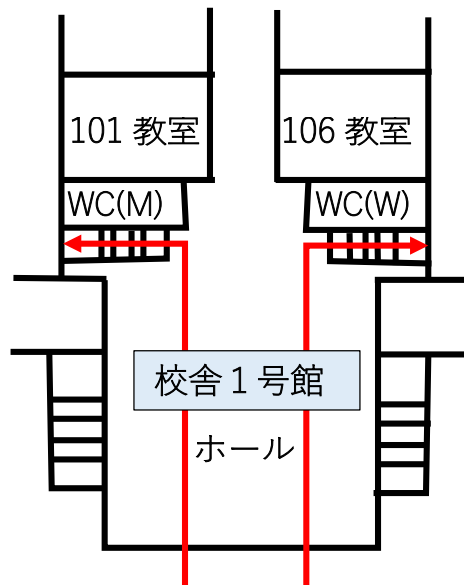

精密工学会北海道支部 学術講演会
講演会会場 (北海道情報大学) 案内図

校舎1号館 (1階 入口 順路)

校舎1号館 2階 (受付、総会会場、ランチョンセミナー室)

講堂、eDCタワーへの通路 (講演会会場)

e D Cタワー7階

商議員会室、審査員室、事務局、アルバイト控室

e D Cタワー10階

懇談室

懇親会会場
(セレモニーホール はやし 野幌店)

懇親会会場への移動

タクシー (約 10 分)
安全永楽交通 011-385-6000
江別ハイヤー 011-846-6000
山崎ハイヤー 011-382-2020

バス (新札幌) (野幌駅南口で下車、乗車時間 6 分)
情報大学前バス停発 16:35 17:37

徒歩 約 30 分 (情報大学～はやし野幌店)

ポスターセッションレイアウト