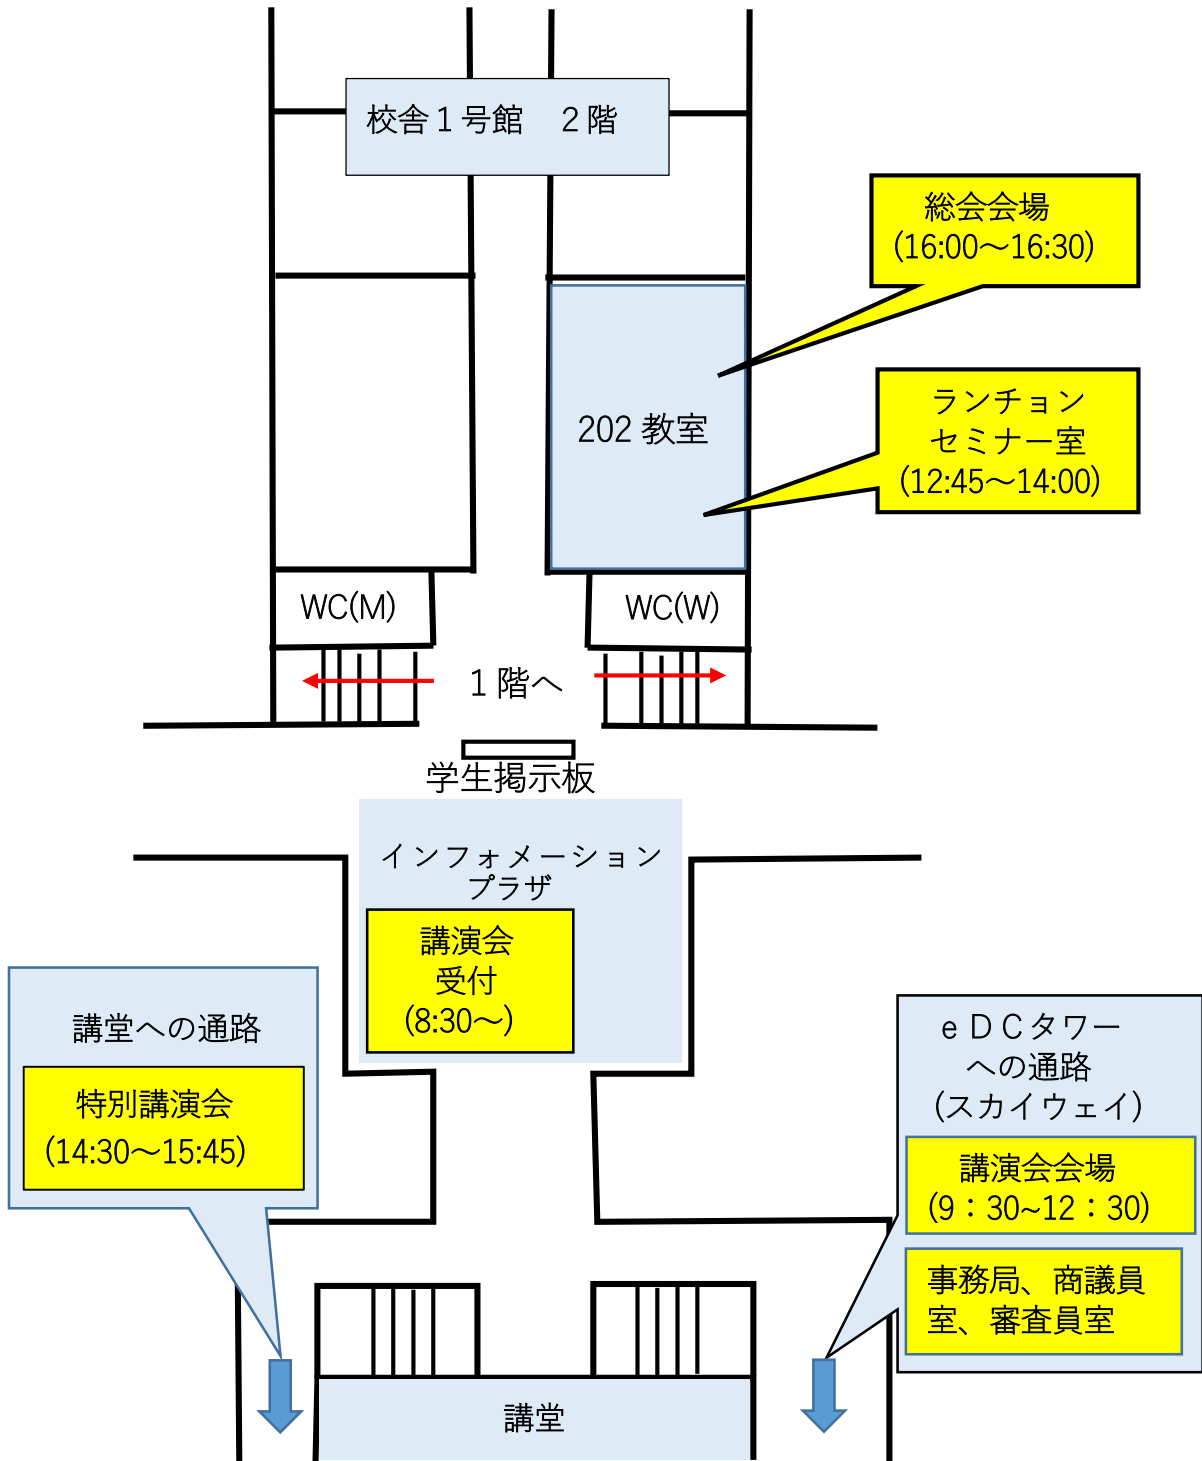

精密工学会北海道支部 学術講演会
講演会会場 (北海道情報大学) 案内図

校舎1号館 (1階 入口 順路)

校舎1号館 2階 (受付、総会会場、ランチョンセミナー室)

講堂、eDCタワーへの通路 (講演会会場)

e D Cタワー7階

商議員会室、審査員室、事務局、アルバイト控室

e D Cタワー10階

懇談室

懇親会会場
(セレモニーホール はやし 野幌店)

懇親会会場への移動

タクシー (約 10 分)
安全永楽交通 011-385-6000
江別ハイヤー 011-846-6000
山崎ハイヤー 011-382-2020

バス (新札幌) (野幌駅南口で下車、乗車時間 6 分)
情報大学前バス停発 16:35 17:37

徒歩 約 30 分 (情報大学～はやし野幌店)

ポスターセッションレイアウト