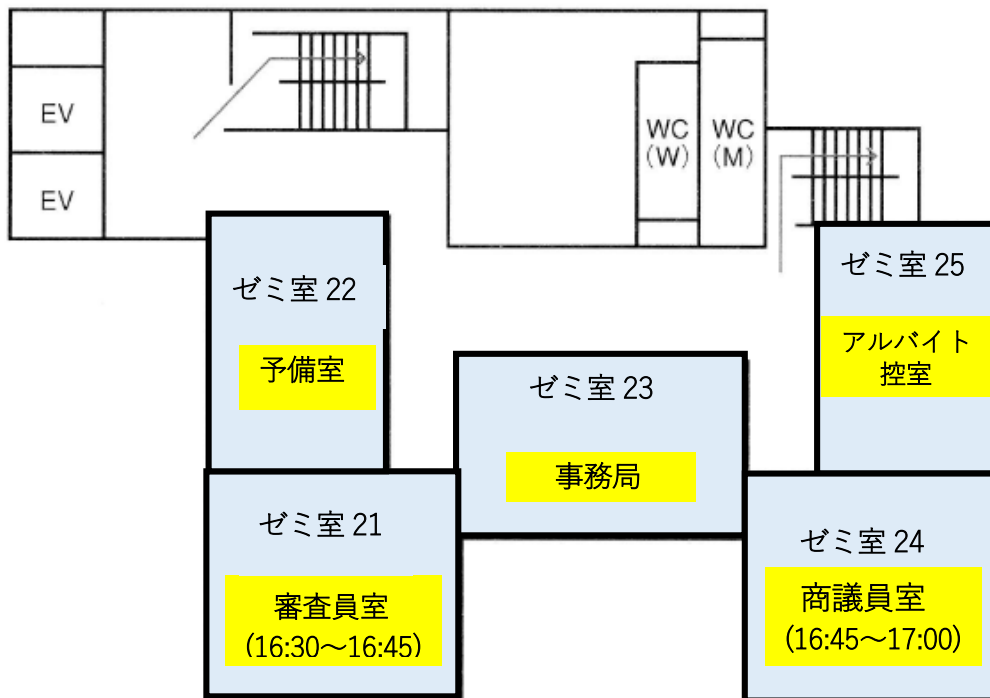

精密工学会北海道支部 学術講演会
講演会会場 (北海道情報大学) 案内図

校舎1号館 (1階 入口 順路)

校舎1号館 2階 (受付、総会会場、ランチョンセミナー室)

講堂、eDCタワーへの通路 (講演会会場)

e D Cタワー7階

商議員会室、審査員室、事務局、アルバイト控室

e D Cタワー10階

懇談室

懇親会会場
(セレモニーホール はやし 野幌店)

懇親会会場への移動

タクシー (約 10 分)
安全永楽交通 011-385-6000
江別ハイヤー 011-846-6000
山崎ハイヤー 011-382-2020

バス (新札幌) (野幌駅南口で下車、乗車時間 6 分)
情報大学前バス停発 16:35 17:37

徒歩 約 30 分 (情報大学～はやし野幌店)

ポスターセッションレイアウト