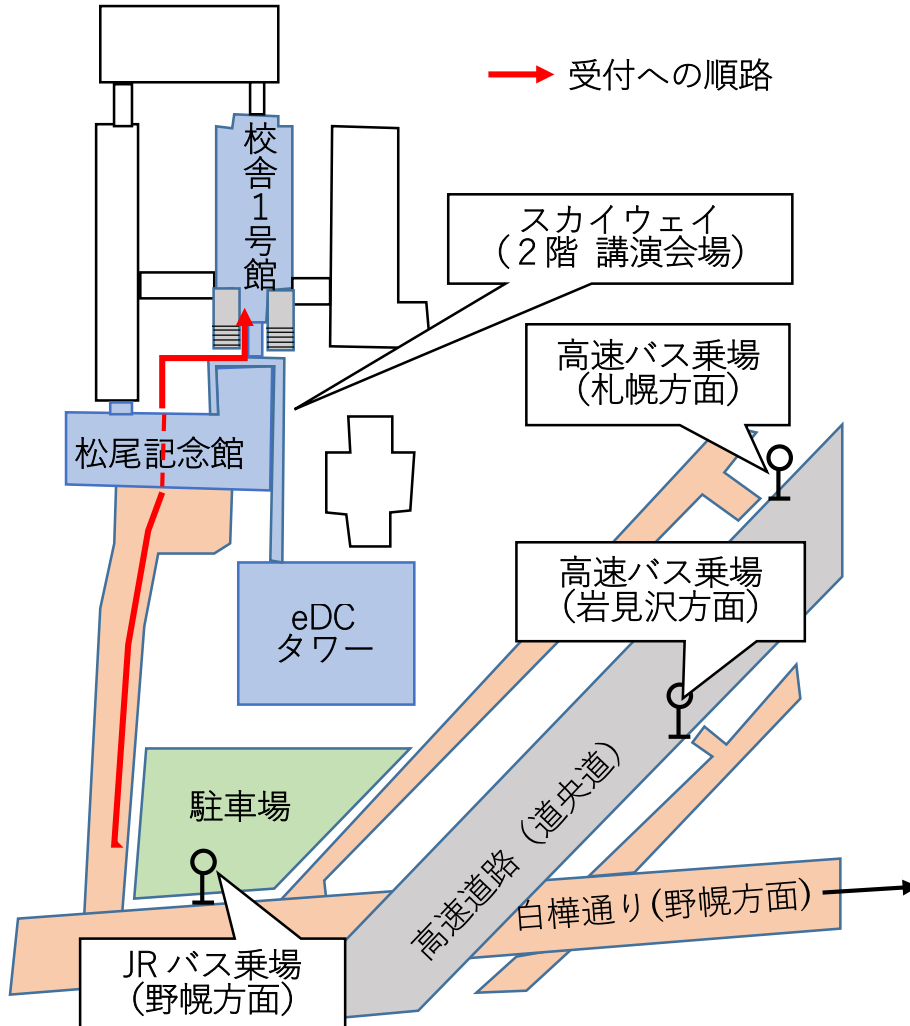

精密工学会北海道支部 学術講演会
講演会会場 (北海道情報大学) 案内図

校舎1号館 (1階 入口 順路)

校舎1号館 2階 (受付、総会会場、ランチョンセミナー室)

講堂、eDCタワーへの通路 (講演会会場)

e D Cタワー7階

商議員会室、審査員室、事務局、アルバイト控室

e D Cタワー10階

懇談室

懇親会会場
(セレモニーホール はやし 野幌店)

懇親会会場への移動

タクシー (約 10 分)
安全永楽交通 011-385-6000
江別ハイヤー 011-846-6000
山崎ハイヤー 011-382-2020

バス (新札幌) (野幌駅南口で下車、乗車時間 6 分)
情報大学前バス停発 16:35 17:37

徒歩 約 30 分 (情報大学～はやし野幌店)

ポスターセッションレイアウト